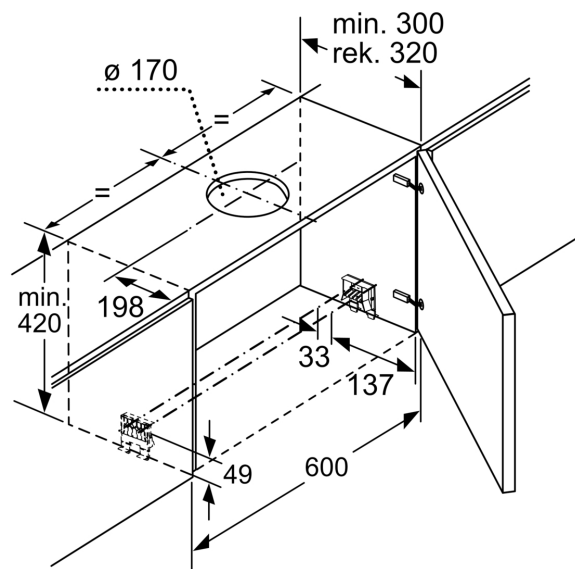

Installation

- Dimensioner (HxBxD): 426 x 898 x 290 mm
- Diameter kanal Ø 150 mm (Ø 120 följer med)
- Kallrasskydd ingår

Tekniska specifikationer

- Normal förbrukning: 38.1 kWh/år*

* Enligt EU-förordning nr 65/2014

**Serie 4, Utdragbar köksfläkt, 90 cm,
Silver metallic
DFS097A51**

Det går att djupanpassa
fläktutdraget upp till 29 mm

Mått i mm

Mått i mm

Montering av 90 cm-utdragsfläkt i
90 cm-överskåp kräver
monteringssats. Skruva fast de båda fäst
vinklarna till vänster och höger i skåpstommen.
Montera med schablon.