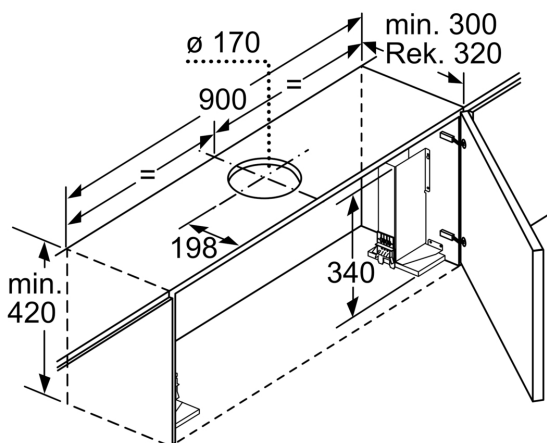

Installation

- Dimensioner (HxBxD): 426 x 898 x 290 mm
- Diameter kanal Ø 150 mm (Ø 120 följer med)
- Kallrasskydd ingår

Tekniska specifikationer

- Normal förbrukning: 38.1 kWh/år*

* Enligt EU-förordning nr 65/2014

**Serie 4, Utdragbar köksfläkt, 90 cm,
Silver metallic
DFS097A51**

Det går att djupanpassa
fläktutdraget upp till 29 mm

Mått i mm

Mått i mm

Montering av 90 cm-utdragsfläkt i
90 cm-överskåp kräver
monteringssats. Skruva fast de båda fäst
vinklarna till vänster och höger i skåpstommen.
Montera med schablon.

Mått i mm

Mått i mm