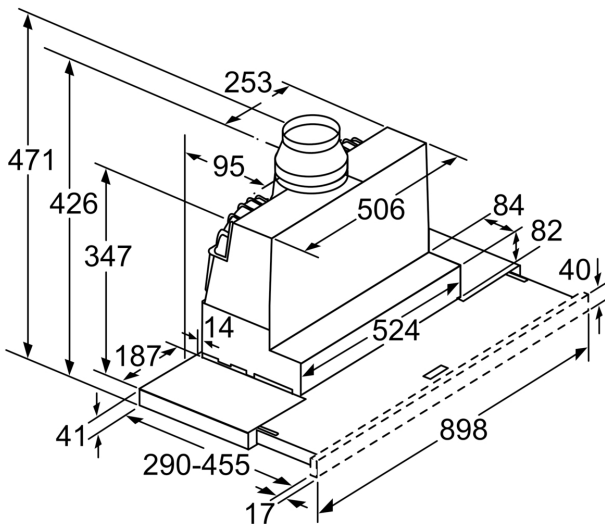

Installation

- Dimensioner (HxBxD): 426 x 898 x 290 mm
- Diameter kanal Ø 150 mm (Ø 120 följer med)
- Kallrasskydd ingår

Tekniska specifikationer

- Normal förbrukning: 38.1 kWh/år*

* Enligt EU-förordning nr 65/2014

**Serie 4, Utdragbar köksfläkt, 90 cm,
Silver metallic
DFS097A51**

Det går att djupanpassa
fläktutdraget upp till 29 mm

Mått i mm

Mått i mm

Montering av 90 cm-utdragsfläkt i
90 cm-överskåp kräver
monteringssats. Skruva fast de båda fäst
vinklarna till vänster och höger i skåpstommen.
Montera med schablon.

Mått i mm

Mått i mm