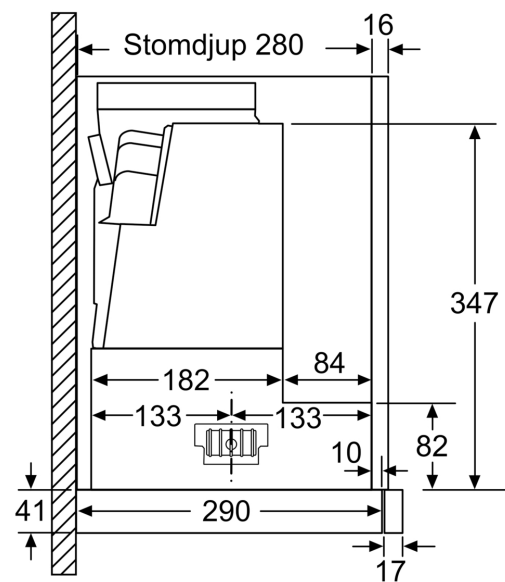

Installation

- Dimensioner (HxBxD): 426 x 898 x 290 mm
- Diameter kanal Ø 150 mm (Ø 120 följer med)
- Kallrasskydd ingår

Tekniska specifikationer

- Normal förbrukning: 38.1 kWh/år*

* Enligt EU-förordning nr 65/2014

**Serie 4, Utdragbar köksfläkt, 90 cm,
Silver metallic
DFS097A51**

Det går att djupanpassa
fläktutdraget upp till 29 mm

Mått i mm

Mått i mm

Montering av 90 cm-utdragsfläkt i
90 cm-överskåp kräver
monteringssats. Skruva fast de båda fäst
vinklarna till vänster och höger i skåpstommen.
Montera med schablon.

Mått i mm

Mått i mm